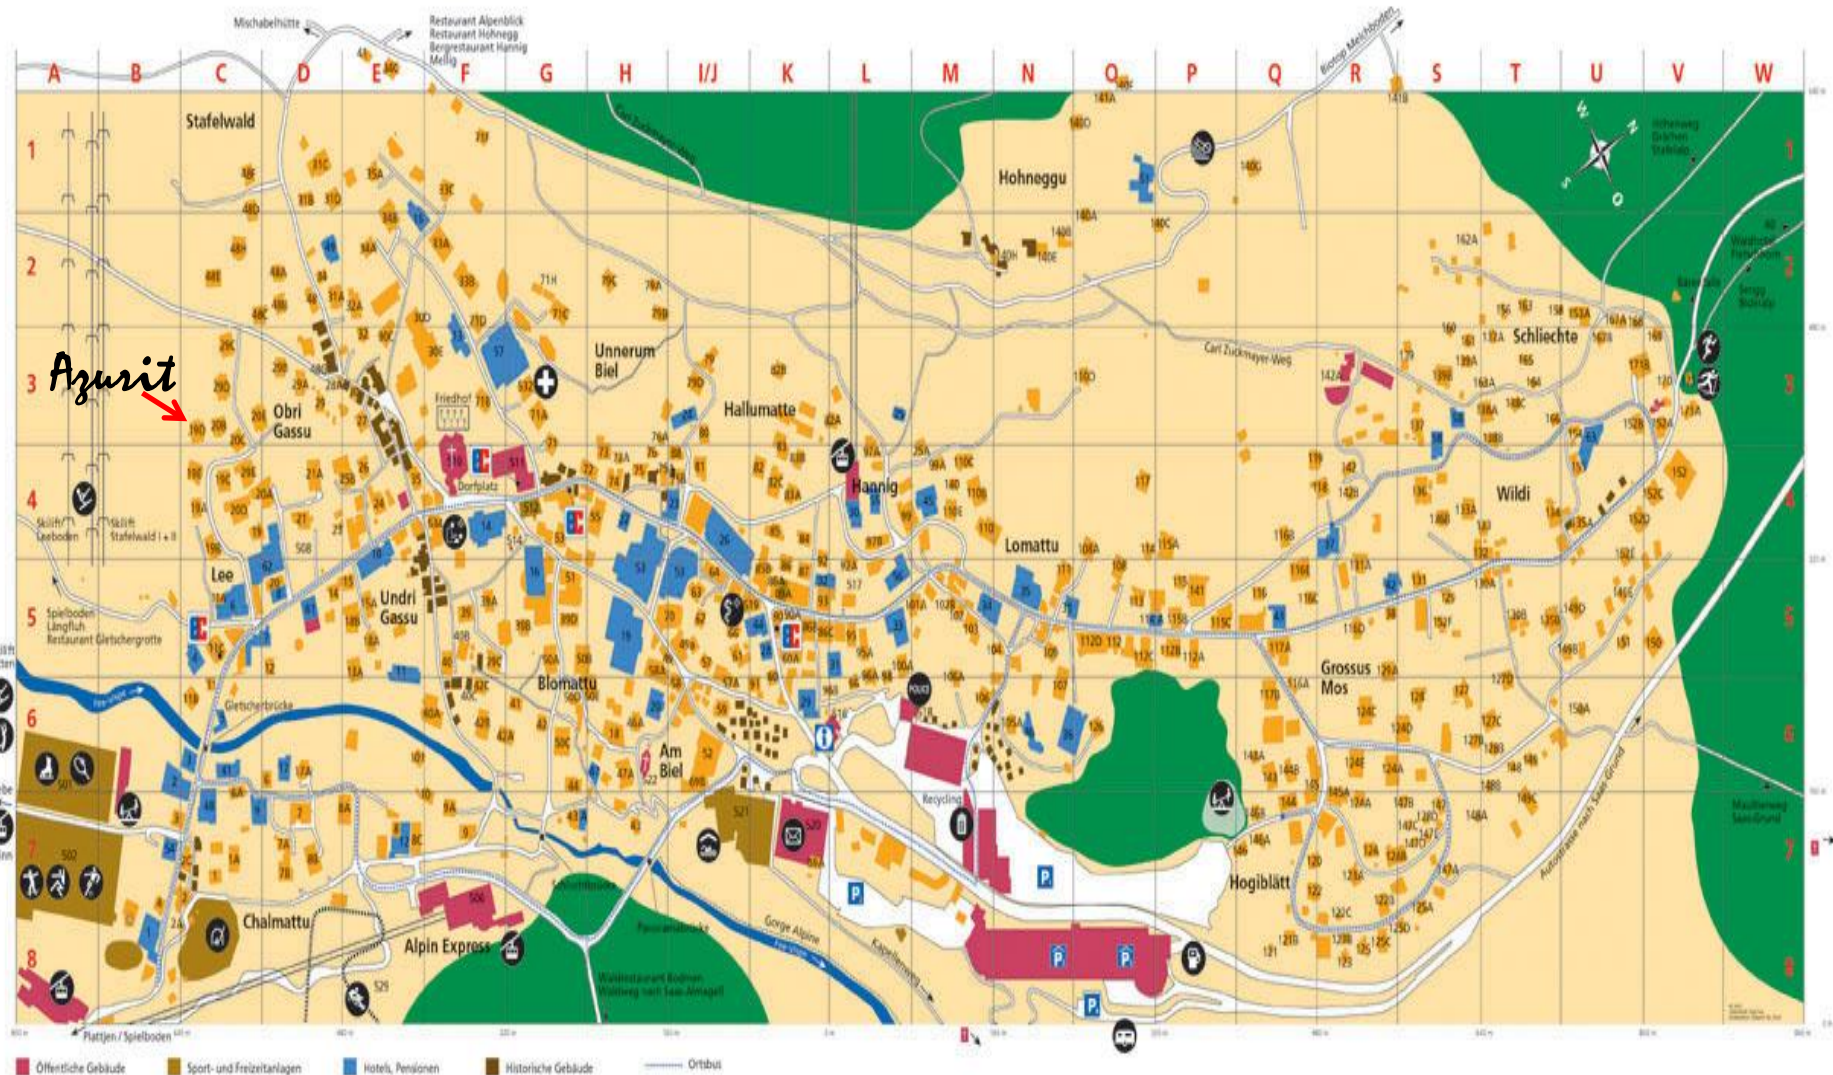

# Lage des Ferienhauses *Azurit*, Ortsplan Saas Fee

## Wegbeschreibung

Mit dem **Taxi**, welches beim Parkhaus bestellt werden kann, beträgt die Reisezeit bis zum Ferienhaus Azurit je nach Verkehr ca. 5 Minuten.

**Zu Fuss** erreicht man das Haus Azurit in ca. 15 Minuten: Vom Parkhaus geht man in Richtung Dorfzentrum bis zur Kirche, von dort aus sind es noch ca. 300 Meter, wo man in der gleichen Richtung weiter bis zum Reisebüro Imseng geht. Vor dem Golfhotel Saaserhof führt nach oben rechts eine Strasse, wo Sie nach ca. 200 m. die Ferienwohnung im Hause Azurit erreichen.